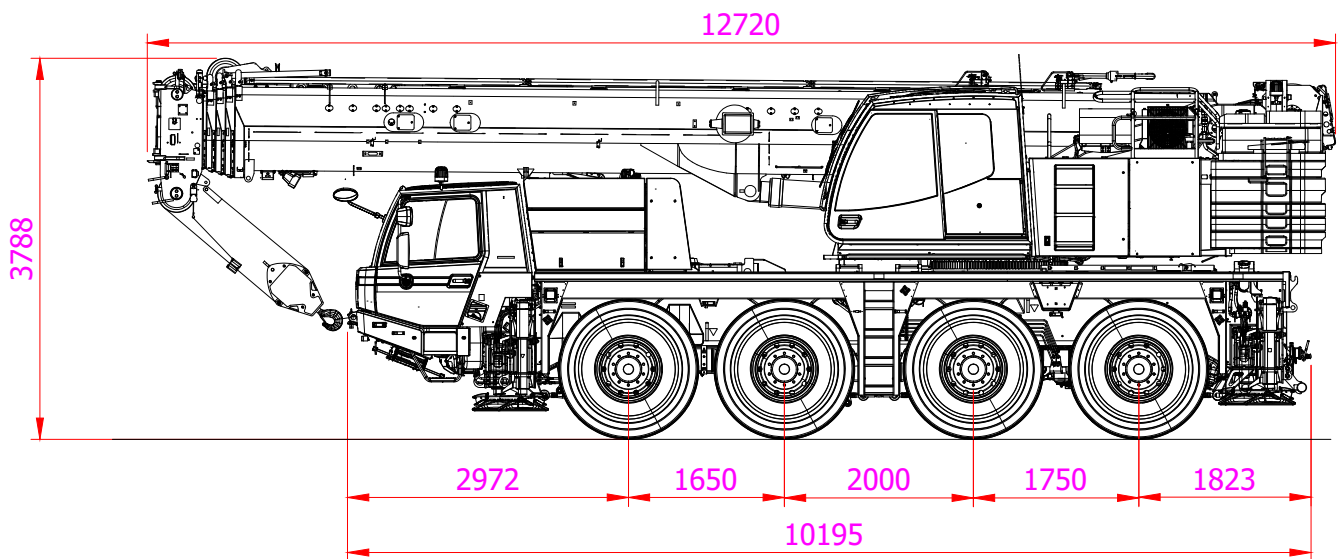

Merk:	TADANO
Type:	ATF 70-4

Voertuigeigenschappen			
Totaal gewicht (kg)	Asconfiguratie	Hondengang mogelijk	Doorrijhoogte (cm)
48000	8x6x8	Ja	378.8

Hijsblokken		
Capaciteit	Gewicht (kg)	Omschrijving
4.5	150	Hijsbal
13.2	185	1-schijf
30.5	300	3-schijf

Pagina:

3 / 4

Copyright Koninklijke Saan B.V. 2009

Merk:	TADANO
Type:	ATF 70-4

Vlucht	Hoofdmast 11.1 - 52.1 m												Vlucht
	Contragewicht 16.5 ton												
(M)	11.1 m	14.7 m	18.5 m	22.3 m	26.2 m	30 m	33.8 m	37.6 m	41.5 m	45.3 m	49.1 m	52.1 m	(M)
3		50.4	49.0										3
3.5	48.2	46.2	44.8	39.9									3.5
4	44.4	42.6	41.3	39.9	30.8								4
4.5	41.1	39.6	38.3	37.4	28.7	23.9							4.5
5	37.4	37.2	35.7	34.9	26.9	23.9	17.6						5
6	31.3	31.5	31.2	30.6	26.2	22.8	18.6	14.2					6
7	26.8	26.9	26.6	26.7	26.0	20.8	18.6	14.2	10.6				7
8	23.1	23.3	23.0	23.1	23.5	20.4	17.6	14.2	10.6	8.3			8
9		20.6	20.0	20.1	20.5	19.0	16.4	14.2	10.6	8.3	6.8		9
10		18.2	17.6	18.4	18.1	17.8	15.1	13.3	10.6	8.3	6.8	5.8	10
12		14.4	14.8	14.7	14.7	14.8	12.9	11.7	10.6	8.3	6.8	5.8	12
14			11.4	11.7	11.8	11.5	11.1	10.4	9.5	8.3	6.8	5.8	14
16			9.0	9.6	9.5	9.1	8.9	9.1	8.5	7.9	6.8	5.8	16
18				7.9	7.7	7.6	7.8	7.4	7.4	7.1	6.6	5.8	18
20				6.4	6.4	6.8	6.5	6.2	6.1	6.3	6.0	5.7	20
22					5.9	5.7	5.4	5.6	5.5	5.2	5.3	5.3	22
24					3.8	4.9	4.9	4.8	4.7	4.7	4.4	4.5	24
26						4.2	4.4	4.1	4.0	4.0	3.7	3.8	26
28							3.8	3.8	3.6	3.4	3.2	3.2	28
30							3.3	3.3	3.1	2.9	2.7	2.7	30
32								2.8	2.7	2.5	2.2	2.3	32
34								2.5	2.3	2.2	1.9	1.9	34
36									2.0	1.8	1.6	1.6	36
38									1.7	1.5	1.3	1.3	38
40										1.3	1.0	1.0	40
42										1.1	0.8	0.8	42
44											0.6	0.6	44