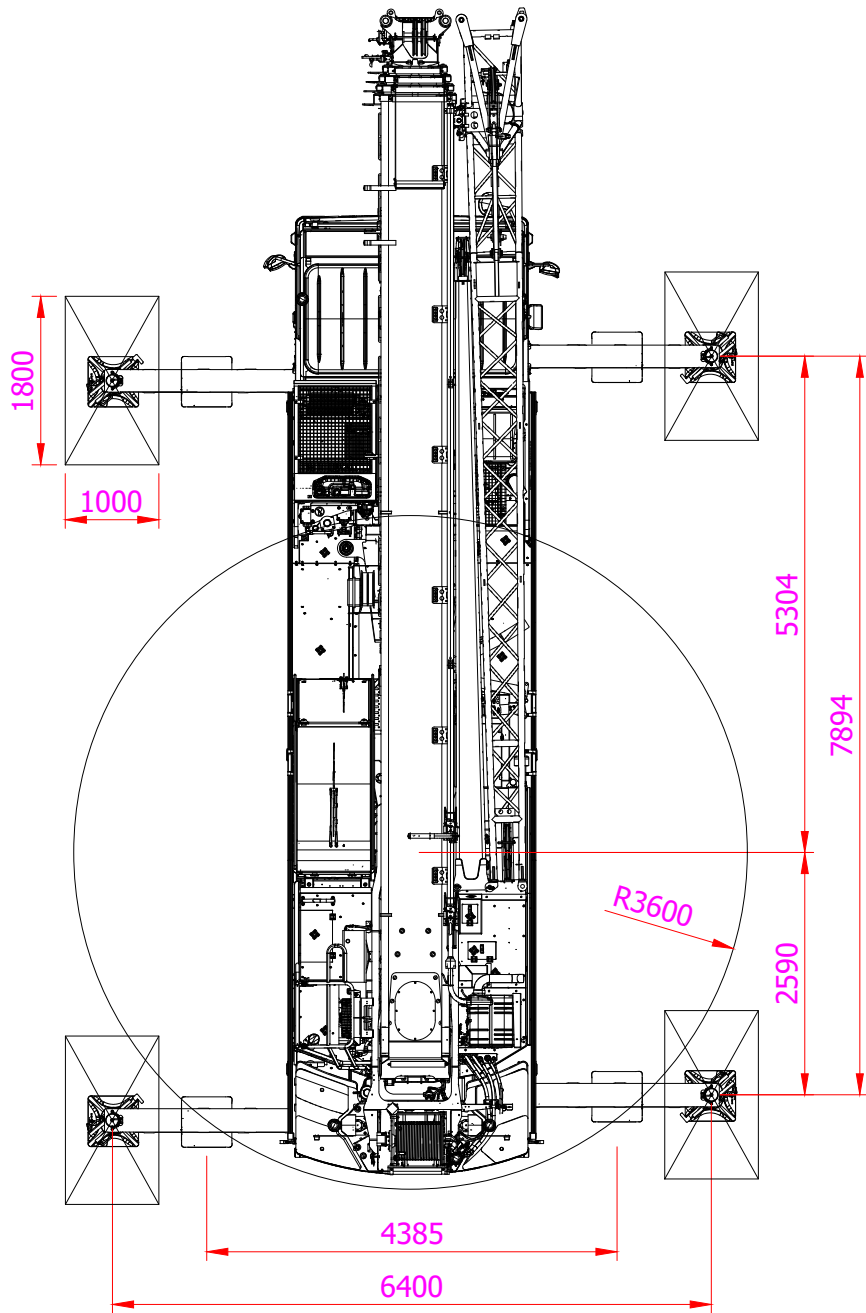

Merk:	TADANO
Type:	ATF 70-4