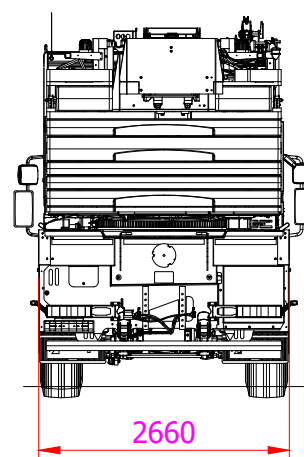

Merk:	TADANO
Type:	ATF 70-4

Voertuigeigenschappen			
Totaal gewicht (kg)	Asconfiguratie	Hondengang mogelijk	Doorrijhoogte (cm)
48000	8x6x8	Ja	378.8

Hijsblokken		
Capaciteit	Gewicht (kg)	Omschrijving
4.5	150	Hijsbal
13.2	185	1-schijf
30.5	300	3-schijf

Pagina:

3 / 4

Copyright Koninklijke Saan B.V. 2009

Merk:	TADANO
Type:	ATF 70-4

Vlucht	Hoofdmast 11.1 - 52.1 m												Vlucht
	Contragewicht 16.5 ton												
(M)	11.1 m	14.7 m	18.5 m	22.3 m	26.2 m	30 m	33.8 m	37.6 m	41.5 m	45.3 m	49.1 m	52.1 m	(M)
3		50.4	49.0										3
3.5	48.2	46.2	44.8	39.9									3.5
4	44.4	42.6	41.3	39.9	30.8								4
4.5	41.1	39.6	38.3	37.4	28.7	23.9							4.5
5	37.4	37.2	35.7	34.9	26.9	23.9	17.6						5
6	31.3	31.5	31.2	30.6	26.2	22.8	18.6	14.2					6
7	26.8	26.9	26.6	26.7	26.0	20.8	18.6	14.2	10.6				7
8	23.1	23.3	23.0	23.1	23.5	20.4	17.6	14.2	10.6	8.3			8
9		20.6	20.0	20.1	20.5	19.0	16.4	14.2	10.6	8.3	6.8		9
10		18.2	17.6	18.4	18.1	17.8	15.1	13.3	10.6	8.3	6.8	5.8	10
12		14.4	14.8	14.7	14.7	14.8	12.9	11.7	10.6	8.3	6.8	5.8	12
14			11.4	11.7	11.8	11.5	11.1	10.4	9.5	8.3	6.8	5.8	14
16			9.0	9.6	9.5	9.1	8.9	9.1	8.5	7.9	6.8	5.8	16
18				7.9	7.7	7.6	7.8	7.4	7.4	7.1	6.6	5.8	18
20				6.4	6.4	6.8	6.5	6.2	6.1	6.3	6.0	5.7	20
22					5.9	5.7	5.4	5.6	5.5	5.2	5.3	5.3	22
24					3.8	4.9	4.9	4.8	4.7	4.7	4.4	4.5	24
26						4.2	4.4	4.1	4.0	4.0	3.7	3.8	26
28							3.8	3.8	3.6	3.4	3.2	3.2	28
30							3.3	3.3	3.1	2.9	2.7	2.7	30
32								2.8	2.7	2.5	2.2	2.3	32
34								2.5	2.3	2.2	1.9	1.9	34
36									2.0	1.8	1.6	1.6	36
38									1.7	1.5	1.3	1.3	38
40										1.3	1.0	1.0	40
42										1.1	0.8	0.8	42
44											0.6	0.6	44