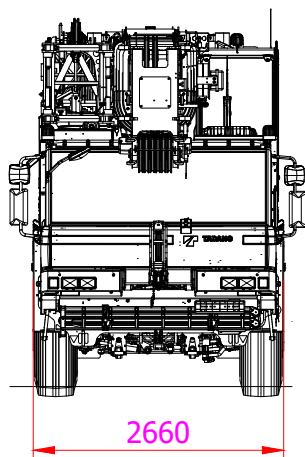

Merk:	TADANO
Type:	ATF 70-4

Voertuigeigenschappen			
Totaal gewicht (kg)	Asconfiguratie	Hondengang mogelijk	Doorrijhoogte (cm)
48000	8x6x8	Ja	378.8

Hijsblokken		
Capaciteit	Gewicht (kg)	Omschrijving
4.5	150	Hijsbal
13.2	185	1-schijf
30.5	300	3-schijf

Pagina:

3 / 4

Copyright Koninklijke Saan B.V. 2009

Merk:	TADANO
Type:	ATF 70-4

Vlucht	Hoofdmast 11.1 - 52.1 m												Vlucht
	Contragewicht 16.5 ton												
(M)	11.1 m	14.7 m	18.5 m	22.3 m	26.2 m	30 m	33.8 m	37.6 m	41.5 m	45.3 m	49.1 m	52.1 m	(M)
3		50.4	49.0										3
3.5	48.2	46.2	44.8	39.9									3.5
4	44.4	42.6	41.3	39.9	30.8								4
4.5	41.1	39.6	38.3	37.4	28.7	23.9							4.5
5	37.4	37.2	35.7	34.9	26.9	23.9	17.6						5
6	31.3	31.5	31.2	30.6	26.2	22.8	18.6	14.2					6
7	26.8	26.9	26.6	26.7	26.0	20.8	18.6	14.2	10.6				7
8	23.1	23.3	23.0	23.1	23.5	20.4	17.6	14.2	10.6	8.3			8
9		20.6	20.0	20.1	20.5	19.0	16.4	14.2	10.6	8.3	6.8		9
10		18.2	17.6	18.4	18.1	17.8	15.1	13.3	10.6	8.3	6.8	5.8	10
12		14.4	14.8	14.7	14.7	14.8	12.9	11.7	10.6	8.3	6.8	5.8	12
14			11.4	11.7	11.8	11.5	11.1	10.4	9.5	8.3	6.8	5.8	14
16			9.0	9.6	9.5	9.1	8.9	9.1	8.5	7.9	6.8	5.8	16
18				7.9	7.7	7.6	7.8	7.4	7.4	7.1	6.6	5.8	18
20				6.4	6.4	6.8	6.5	6.2	6.1	6.3	6.0	5.7	20
22					5.9	5.7	5.4	5.6	5.5	5.2	5.3	5.3	22
24					3.8	4.9	4.9	4.8	4.7	4.7	4.4	4.5	24
26						4.2	4.4	4.1	4.0	4.0	3.7	3.8	26
28							3.8	3.8	3.6	3.4	3.2	3.2	28
30							3.3	3.3	3.1	2.9	2.7	2.7	30
32								2.8	2.7	2.5	2.2	2.3	32
34								2.5	2.3	2.2	1.9	1.9	34
36									2.0	1.8	1.6	1.6	36
38									1.7	1.5	1.3	1.3	38
40										1.3	1.0	1.0	40
42										1.1	0.8	0.8	42
44											0.6	0.6	44