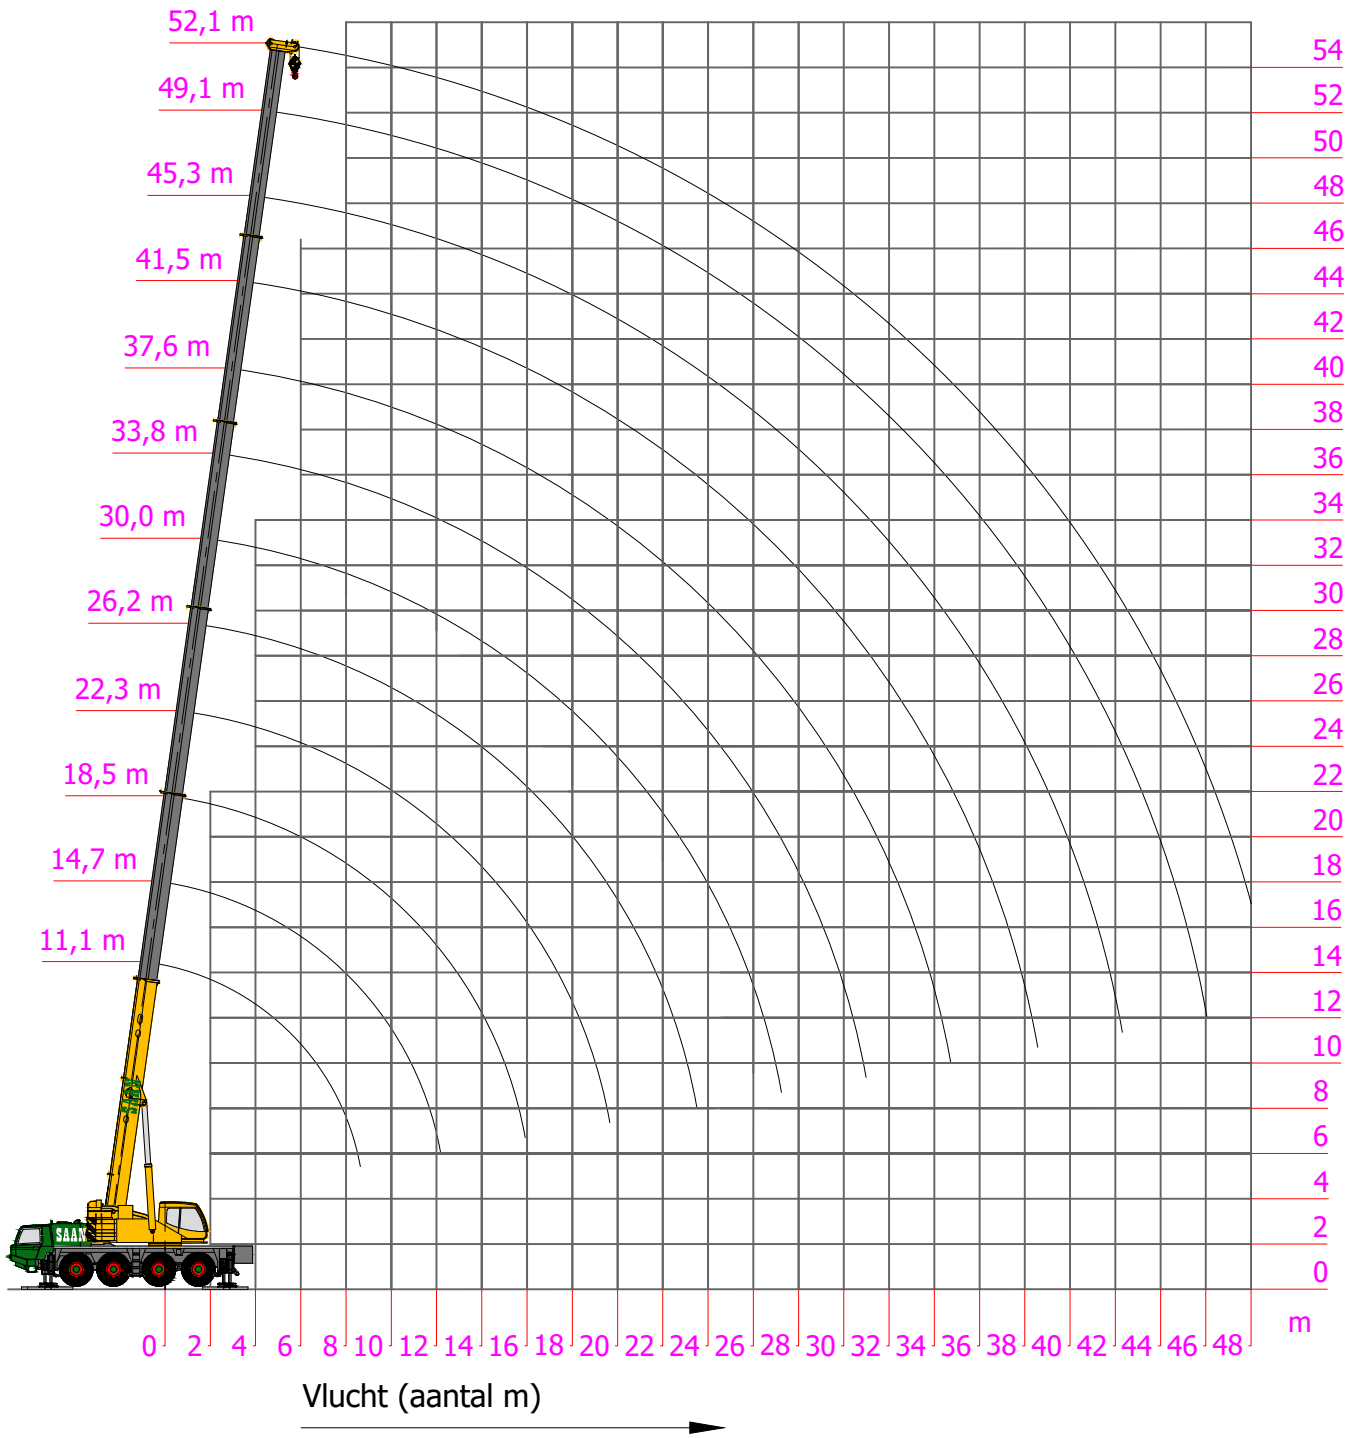

Merk:	TADANO
Type:	ATF 70-4

KONINKLIJKE
SAAN

0900 - 660 60 60
www.saan.nl
info@saan.nl

Versiedatum: **23-12-2021**

Servicecode:

K070WT

Pagina:

3 / 4

Copyright Koninklijke Saan B.V. 2009