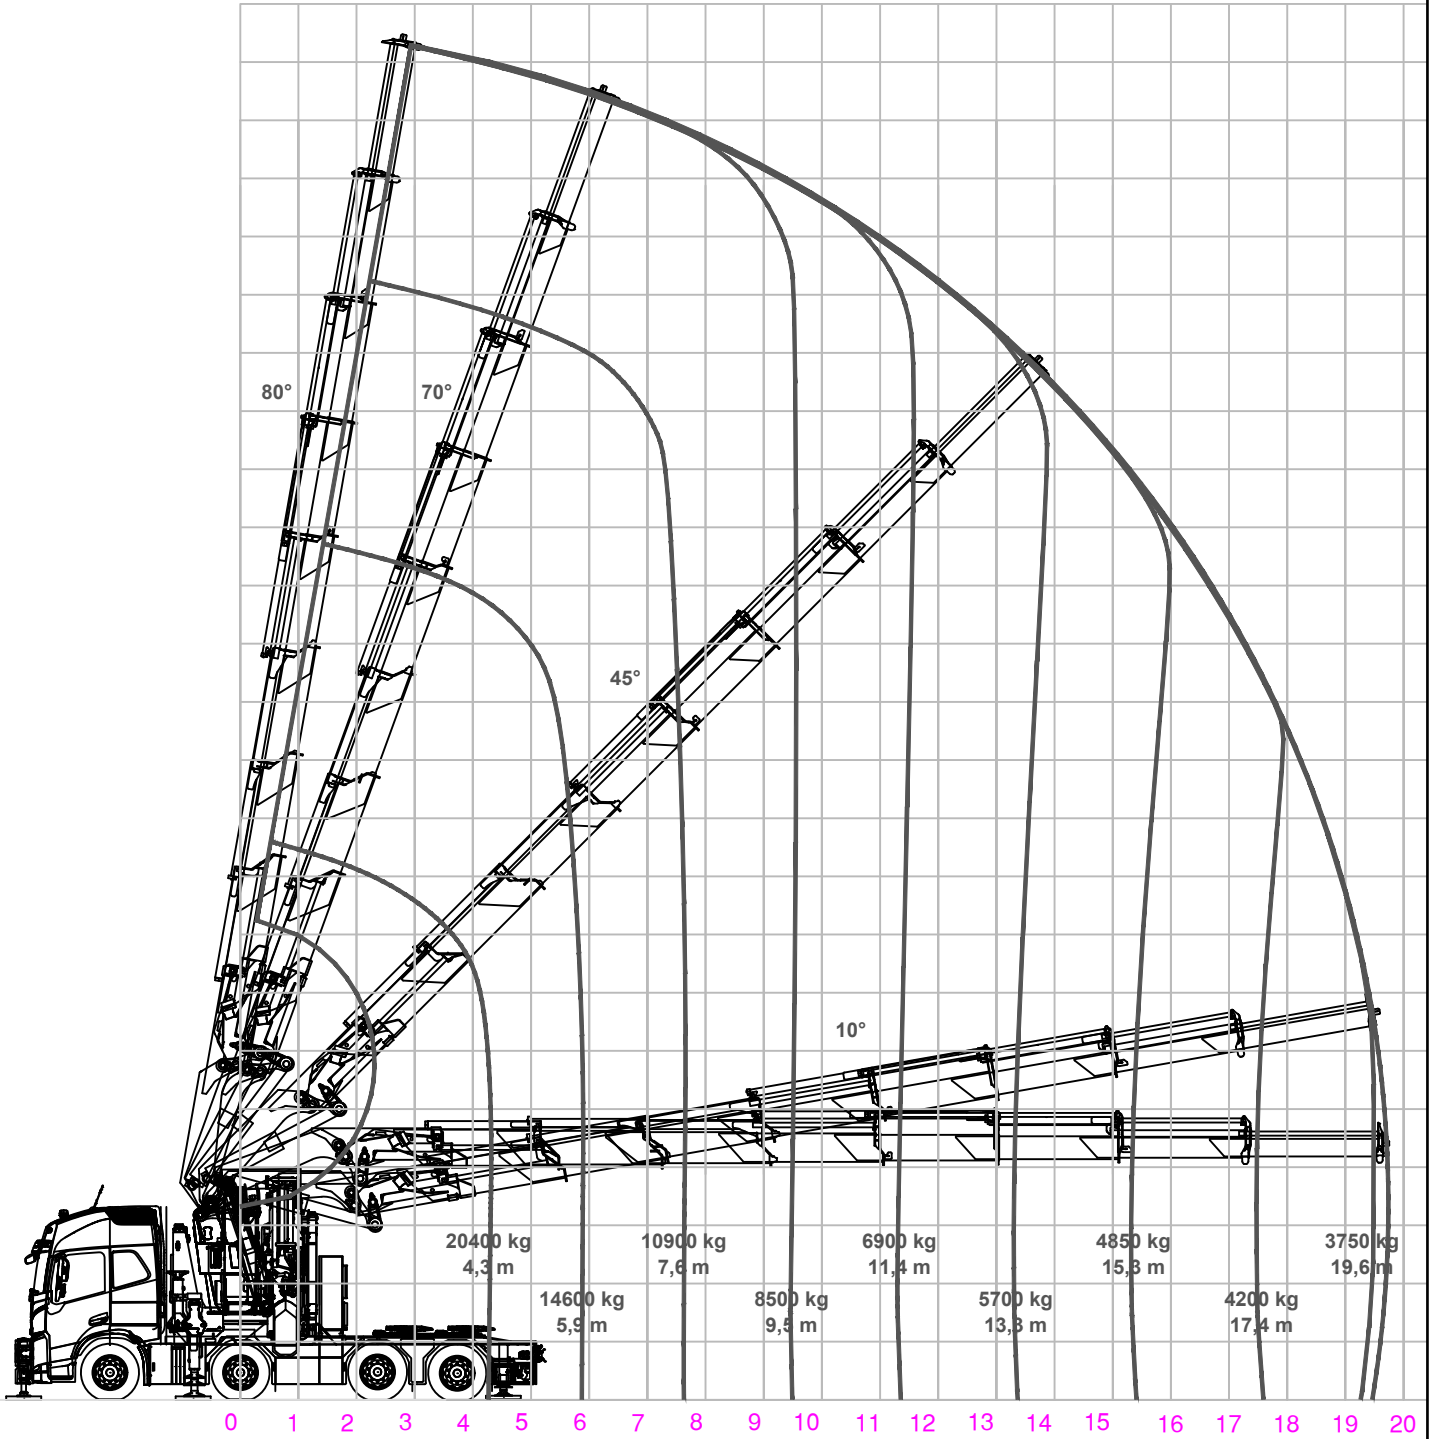

Merk: VOLVO/PALFINGER
Type: FM/PK 110002-SH

KONINKLIJKE
SAAN

0900 - 660 60 60
www.saan.nl
info@saan.nl

Versiedatum: 3-5-2022

Servicecode: IK110JL

Pagina:
3 / 4

Copyright Koninklijke Saan B.V. 2009