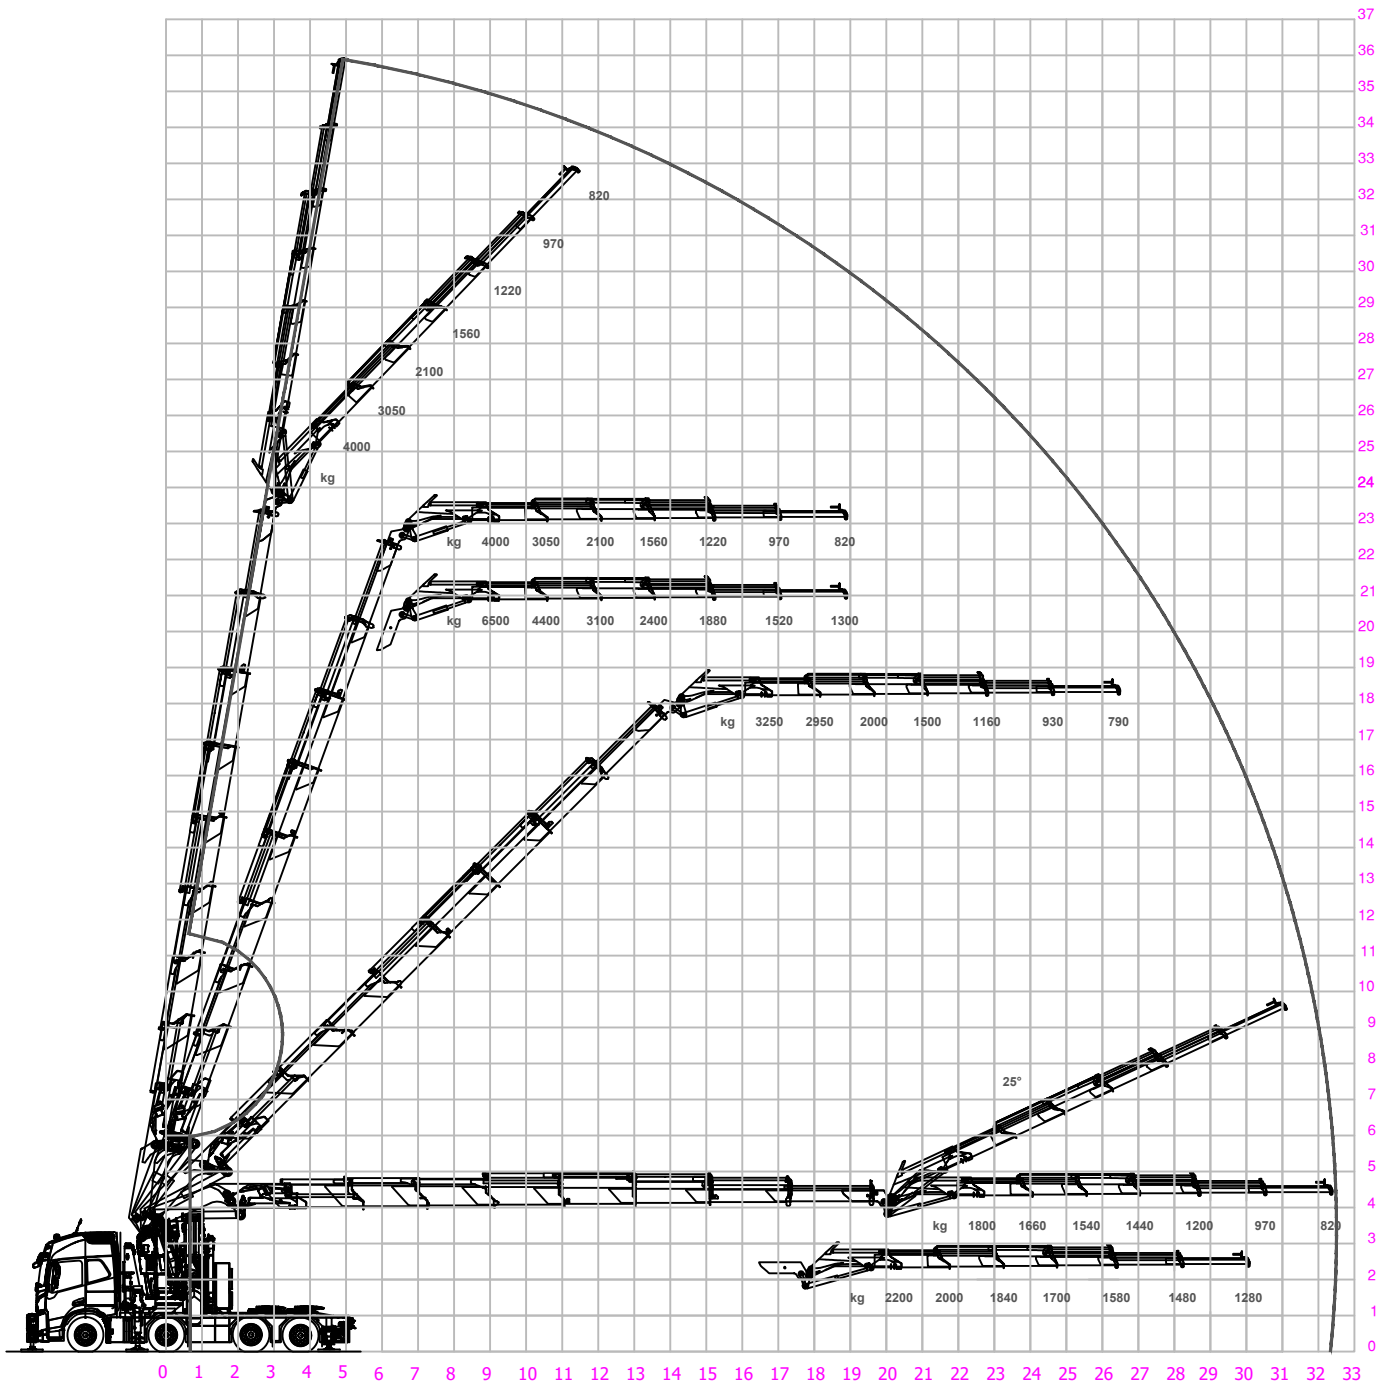

Merk: VOLVO/PALFINGER
Type: FM/PK 110002-SH

0 1 2 3 4 5 6 7 8 9 10 11 12 13 14 15 16 17 18 19 20 21 22 23 24 25 26 27 28 29 30 31 32 33

37
36
35
34
33
32
31
30
29
28
27
26
25
24
23
22
21
20
19
18
17
16
15
14
13
12
11
10
9
8
7
6
5
4
3
2
1
0

KONINKLIJKE
SAAN

0900 - 660 60 60
www.saan.nl
info@saan.nl

Versiedatum: 3-5-2022 Servicecode: IK110JL

Pagina:
4 / 4