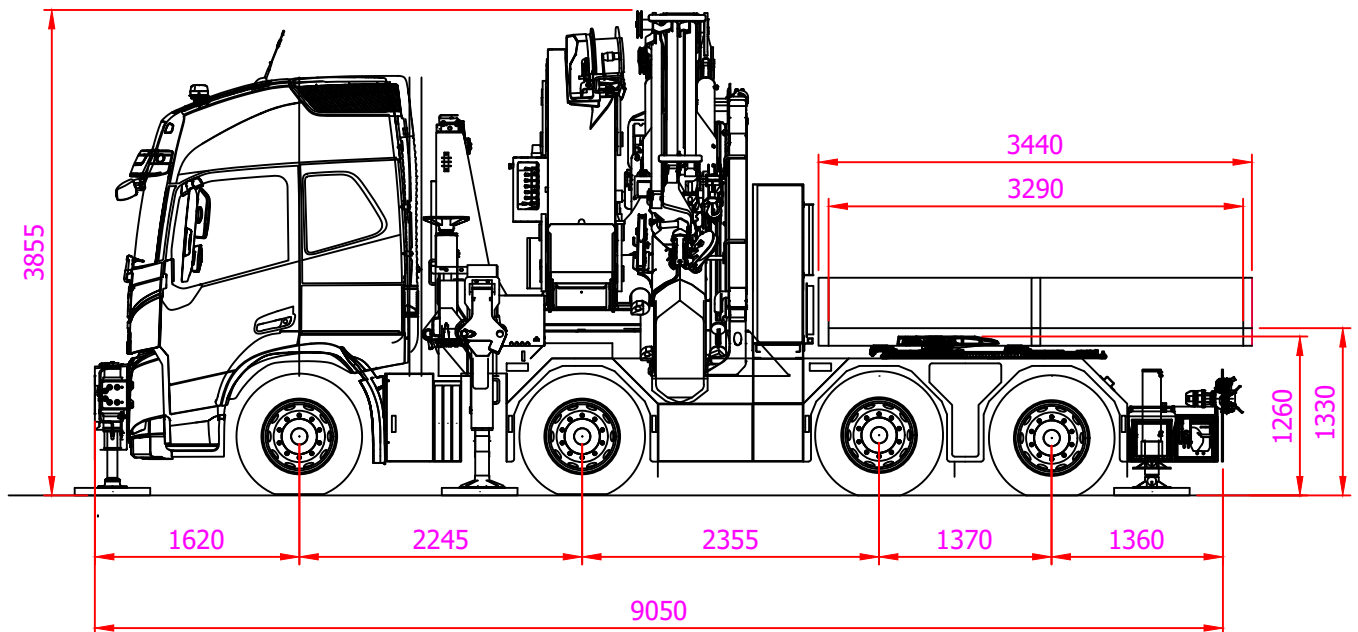

Merk: VOLVO/PALFINGER

Type: FM/PK 110002-SH

Voertuiginformatie

Leeggewicht voertuig	28911	kg
Max. massa voertuig	39000	kg
Laadbak	1580	kg
Aggregaat	1800	kg
Totale lengte	9050	mm
Breedte	2540	mm
Doorrijhoogte	3970	mm

Elektrisch draaien

Spanning	400	V
Stroomsterkte	32	A

KONINKLIJKE
SAAN

0900 - 660 60 60
www.saan.nl
info@saan.nl

Versiedatum: 3-5-2022

Servicecode:

IK110JL

Pagina:

1 / 4

Copyright Koninklijke Saan B.V. 2009