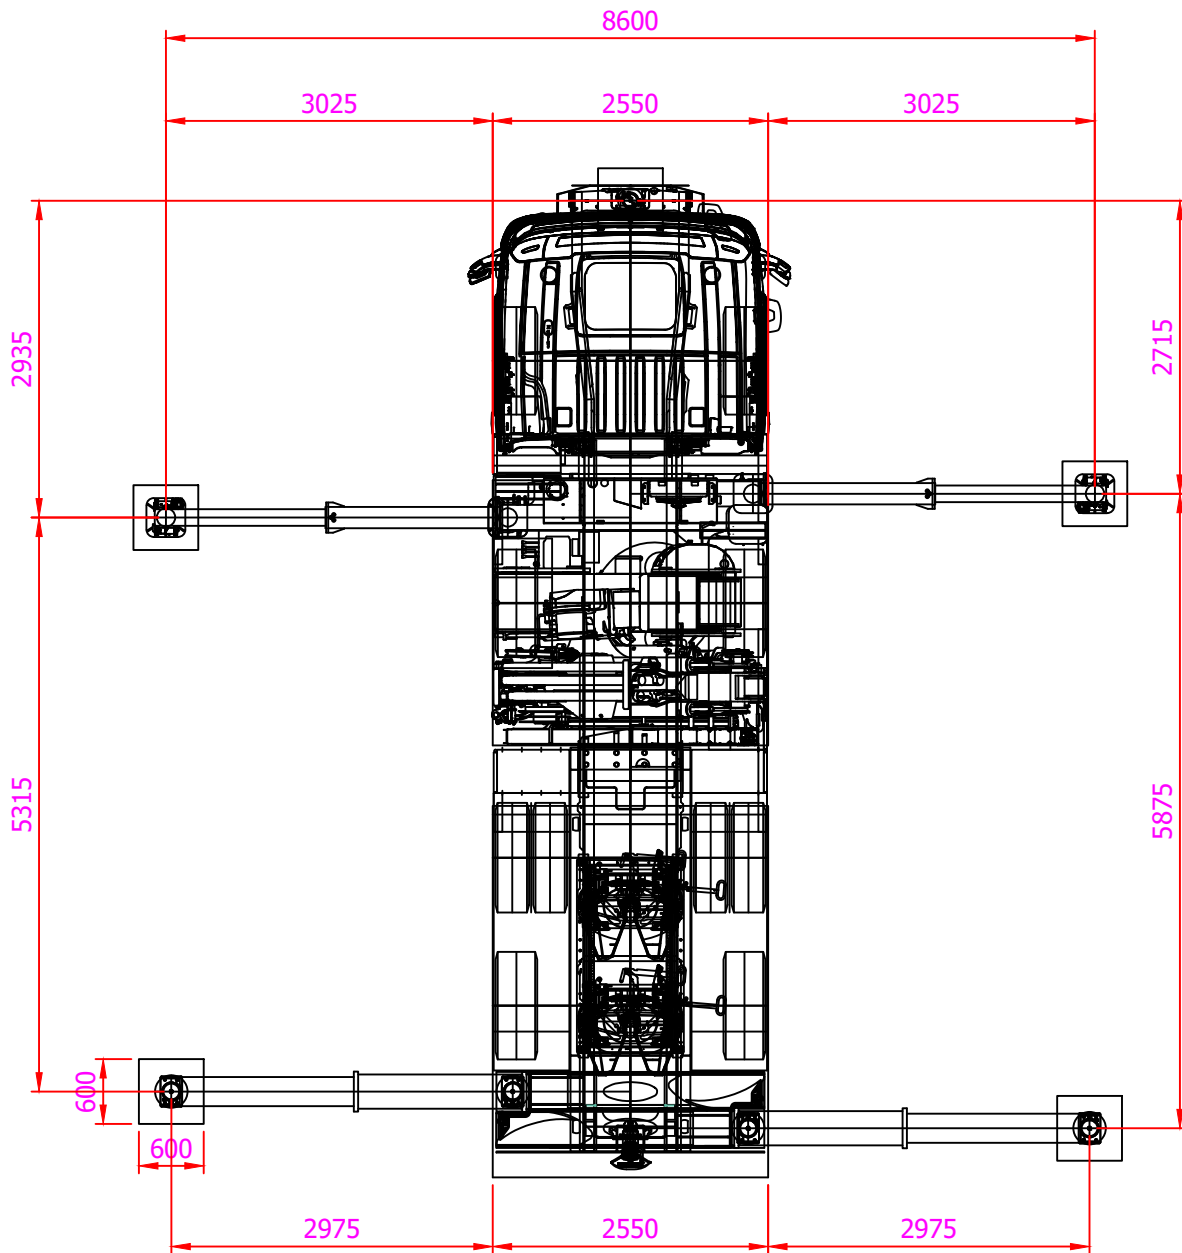

Merk:	VOLVO/PALFINGER
Type:	FM/PK 110002-SH

KONINKLIJKE
SAAN

0900 - 660 60 60
www.saan.nl
info@saan.nl

Versiedatum: 3-5-2022

Servicecode:

IK110JL

Pagina:

2 / 4