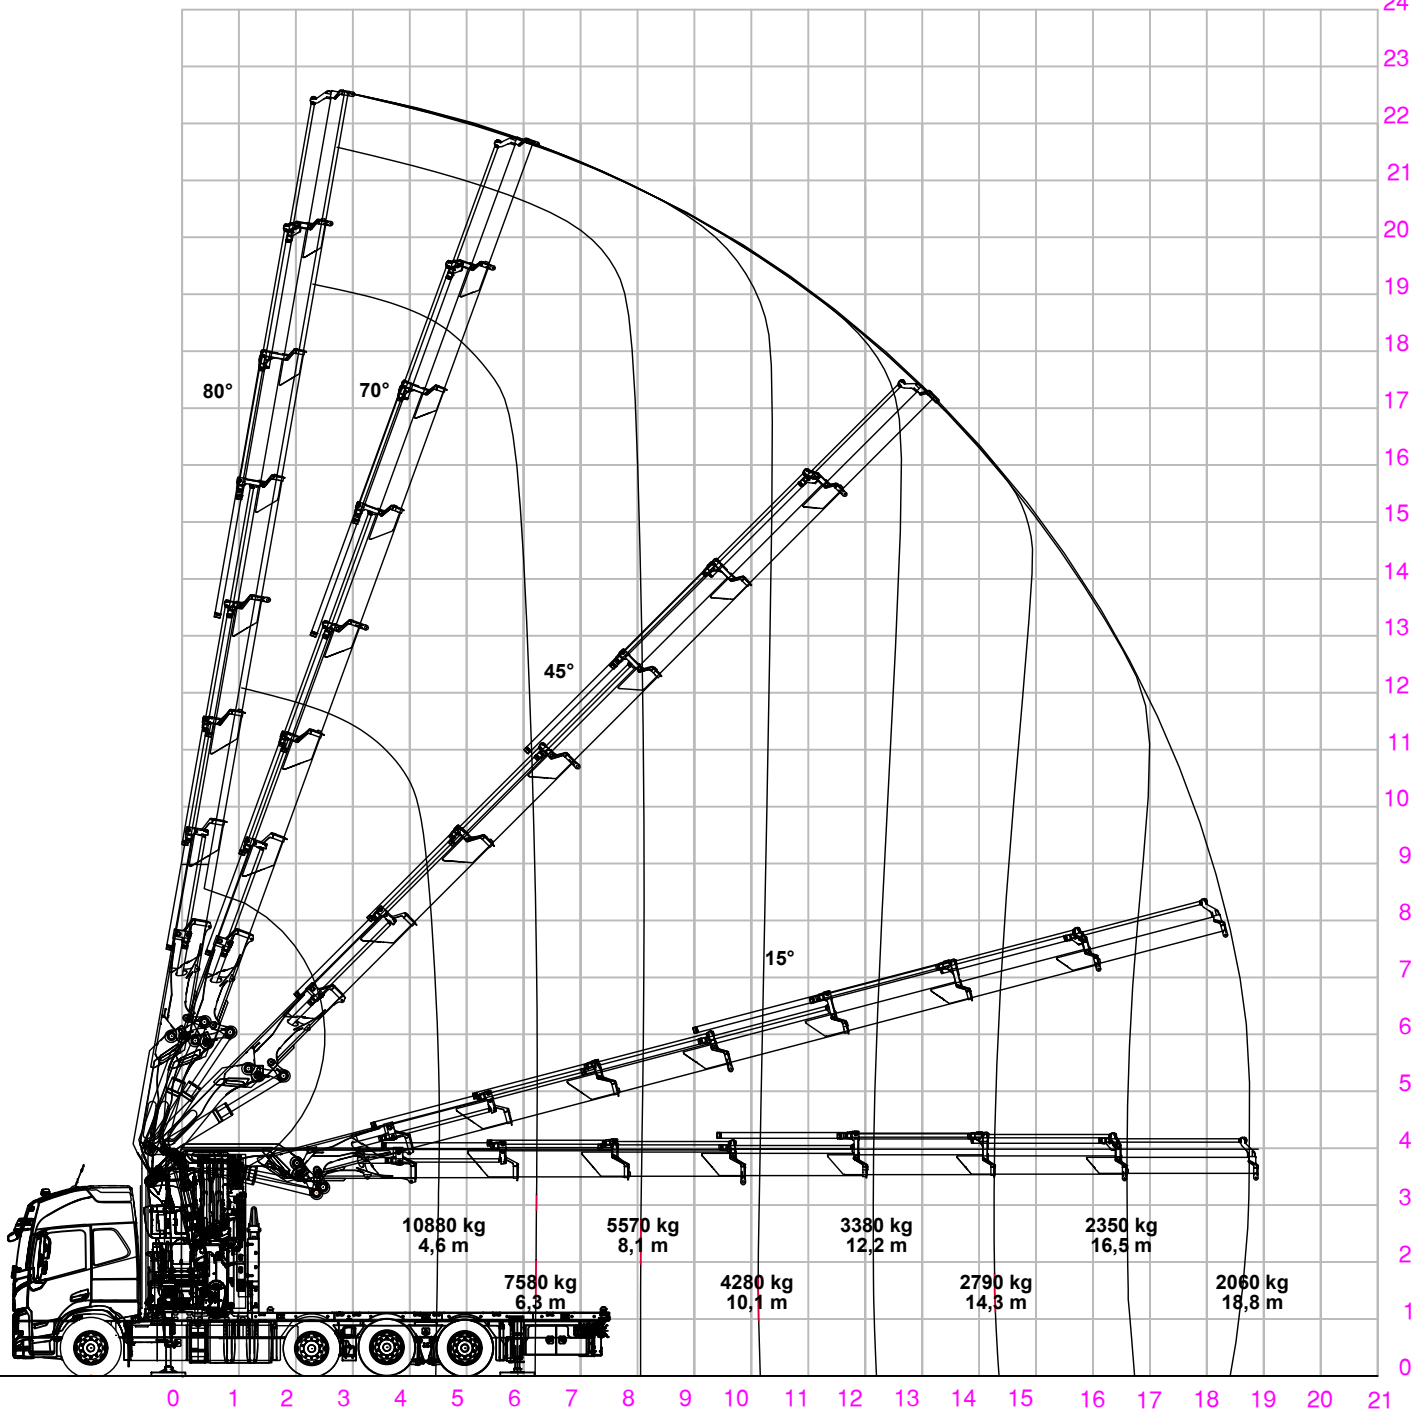

Merk: VOLVO/PALFINGER
Type: FM/PK 58.002 TEC7

Max. 17500 kg

KONINKLIJKE
SAAN

0900 - 660 60 60
www.saan.nl
info@saan.nl

Versiedatum: 22-7-2022

Servicecode: IB60

Pagina:
3 / 4