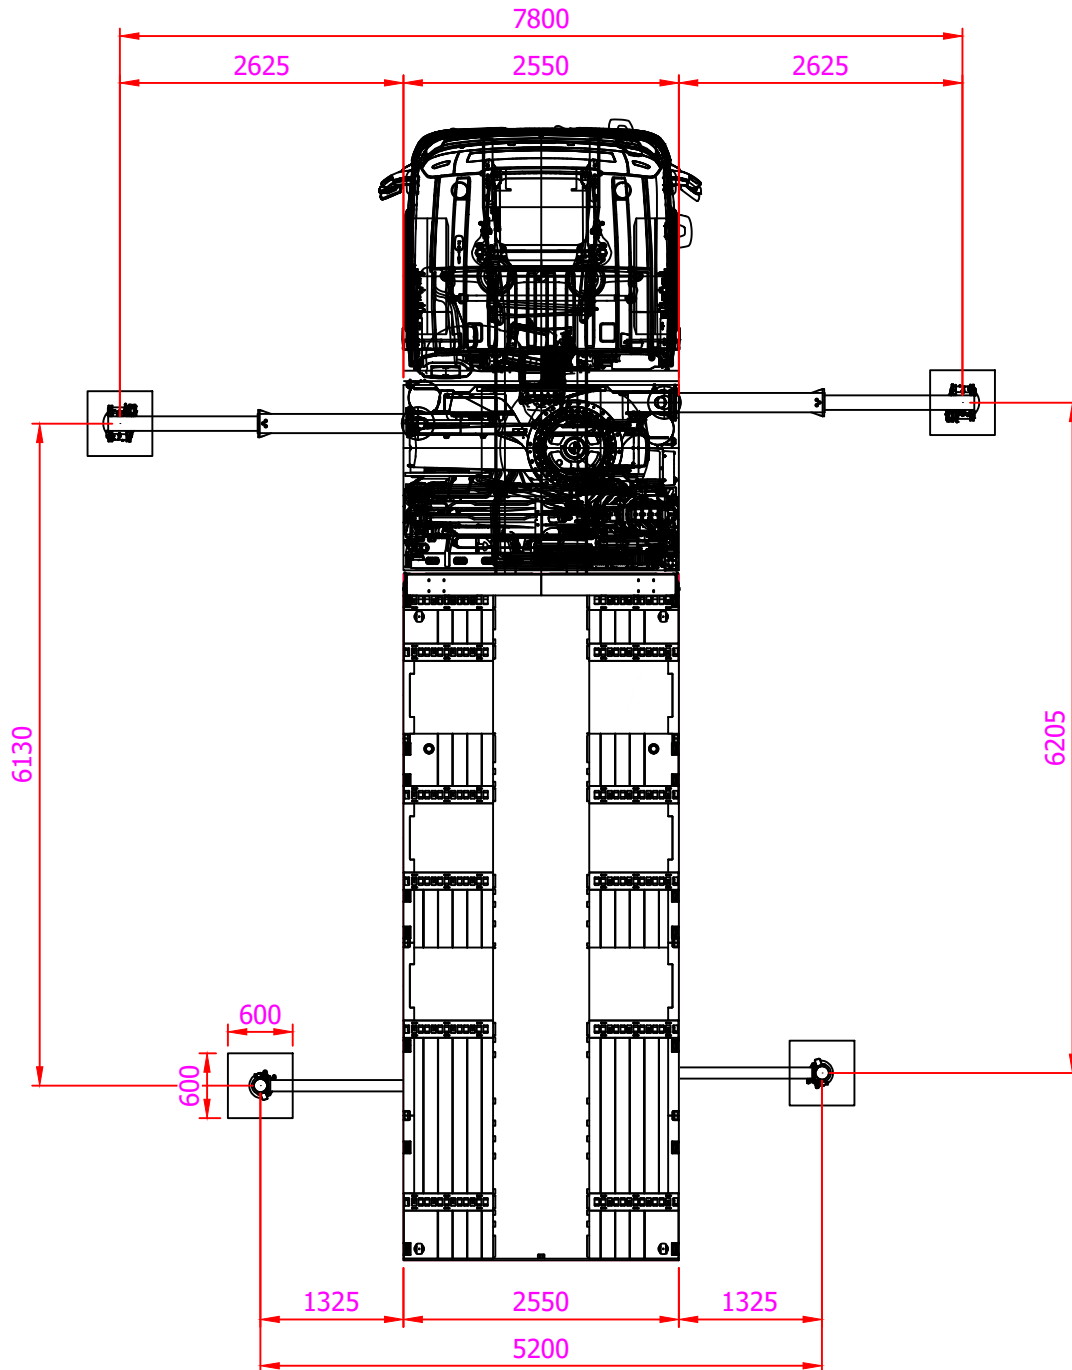

Merk:	VOLVO/PALFINGER
Type:	FM/PK 58.002 TEC7

KONINKLIJKE
SAAN

0900 - 660 60 60
www.saan.nl
info@saan.nl

Versiedatum: 22-7-2022

Servicecode:

IB60

This publication remains the property of the publisher and shall be treated as confidential, unless contractually specified otherwise. No parts of it may be reproduced, stored in a retrieval system or transmitted in any form or by any means, without the prior written permissions of the publisher. Typing errors reserved. No rights may be derived from these drawings and tables.

Pagina:

2 / 4

Copyright Koninklijke Saan B.V. 2009