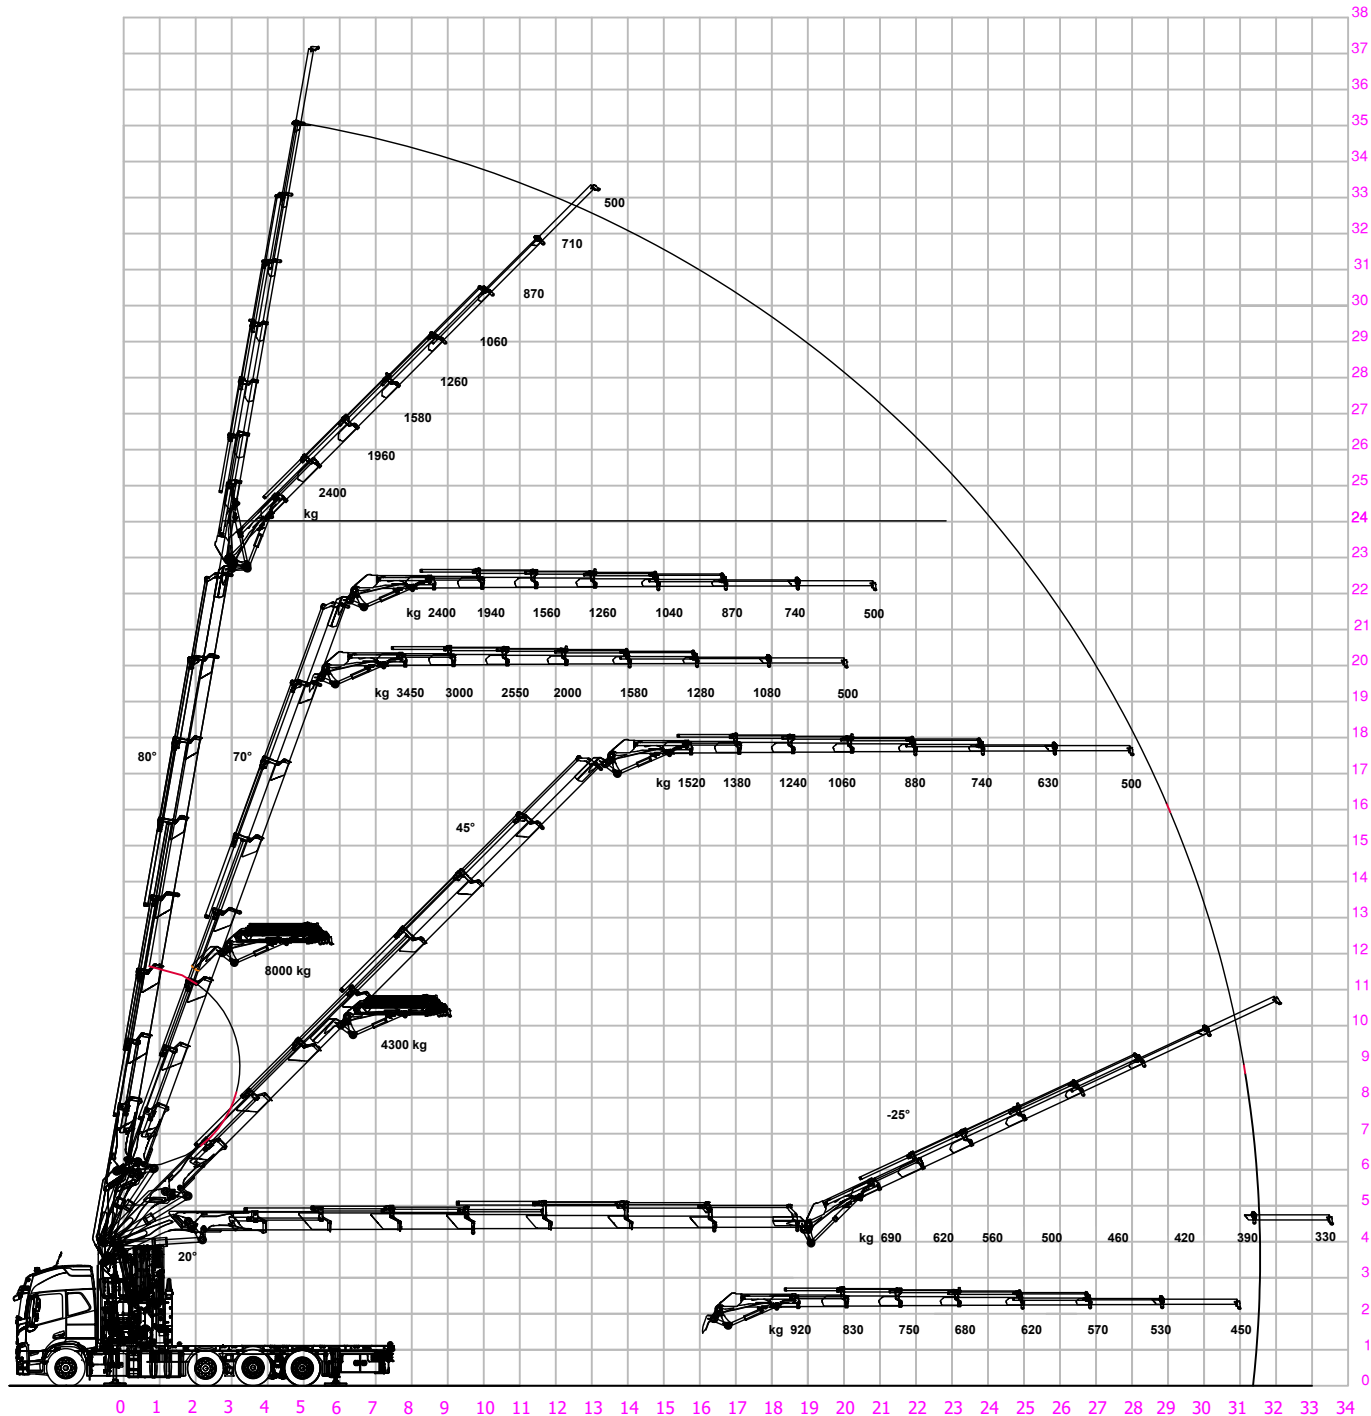

Merk: VOLVO/PALFINGER
Type: FM/PK 58.002 TEC7

KONINKLIJKE
SAAN

0900 - 660 60 60
www.saan.nl
info@saan.nl

Versiedatum: 22-7-2022

Servicecode: IB60

Pagina:
4 / 4