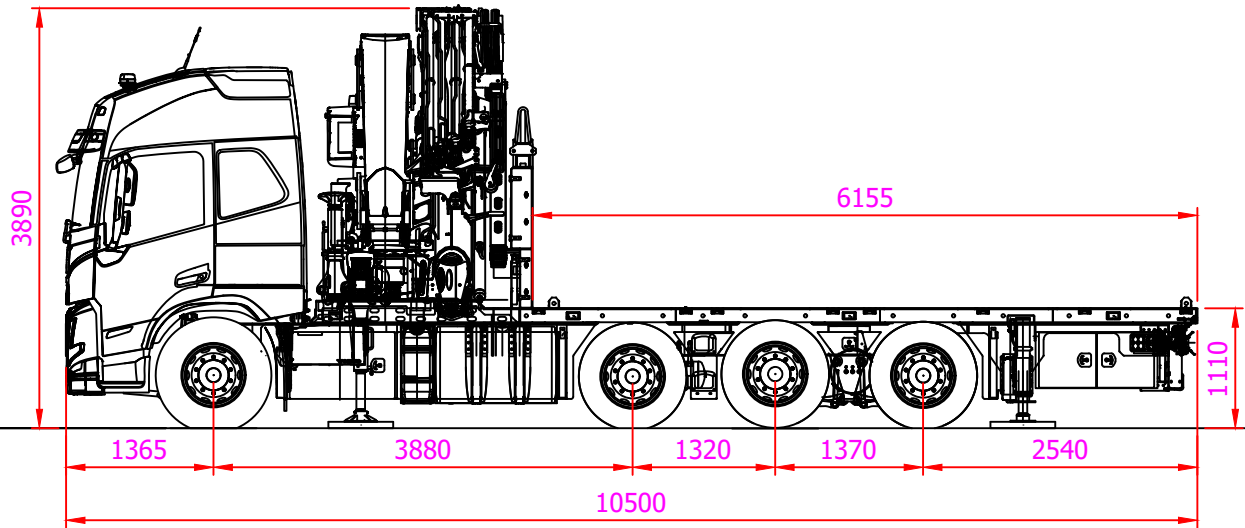

Merk:	VOLVO/PALFINGER
Type:	FM/PK 58.002 TEC7

Voertuiginformatie		
Leeggewicht voertuig	24500	kg
Max. massa voertuig	37000	kg
Totale lengte	10500	mm
Breedte	2550	mm
Doorrijhoogte	3890	mm

KONINKLIJKE
SAAN