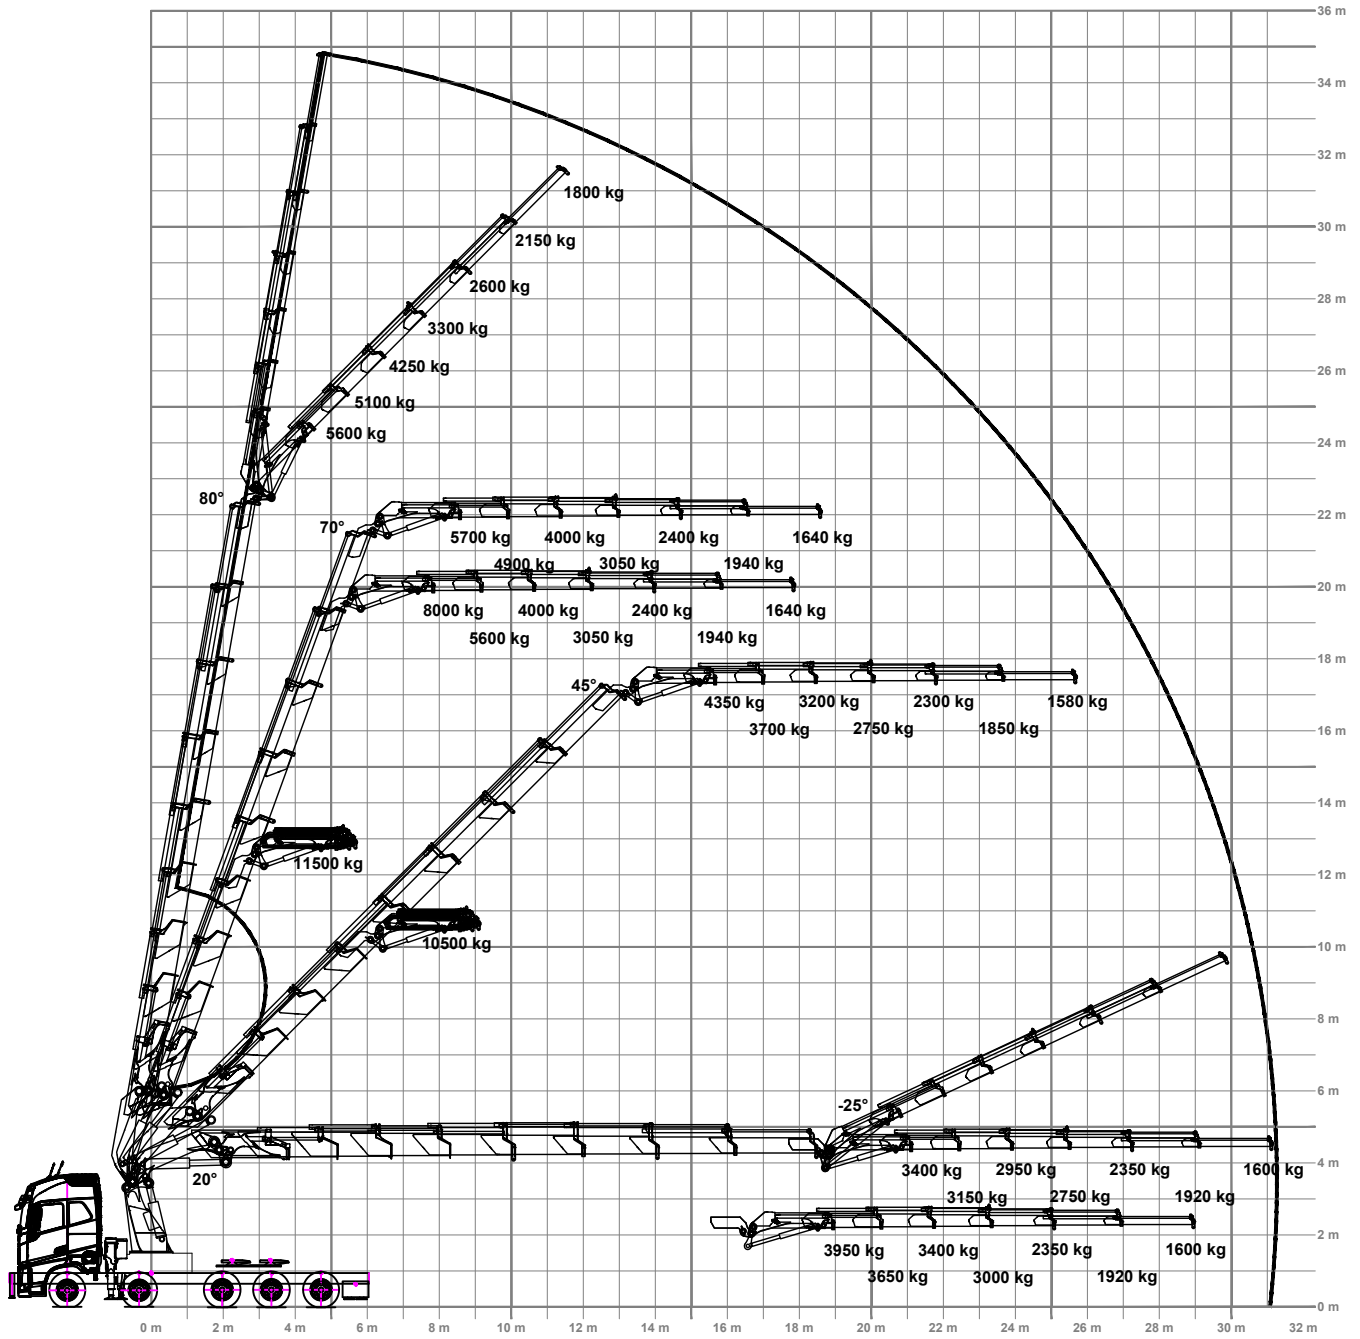

Merk: PALFINGER
Type: PK-165002-TEC7
Wagennummer: W165

0900 - 660 60 60
www.saan.nl
info@saan.nl

Versiedatum: 27/12/2022

Servicecode:

IK165JL

Pagina:

4 / 5