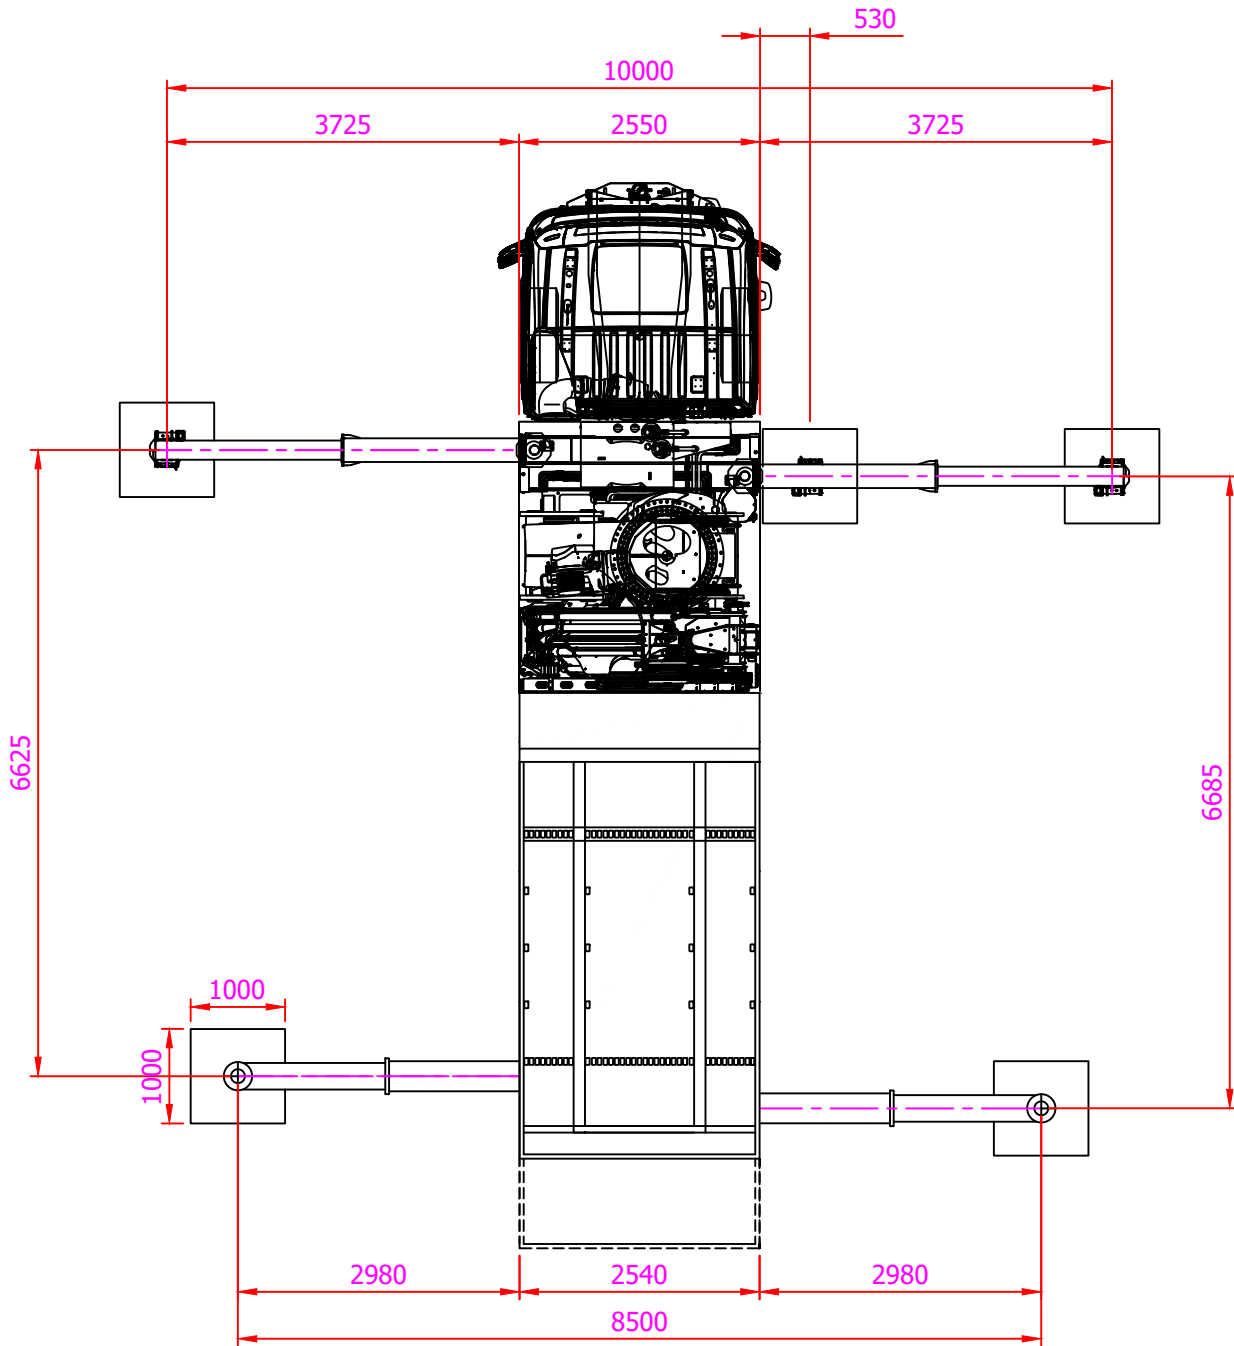

Merk:	PALFINGER
Type:	PK-165002-TEC7
Wagennummer:	W165