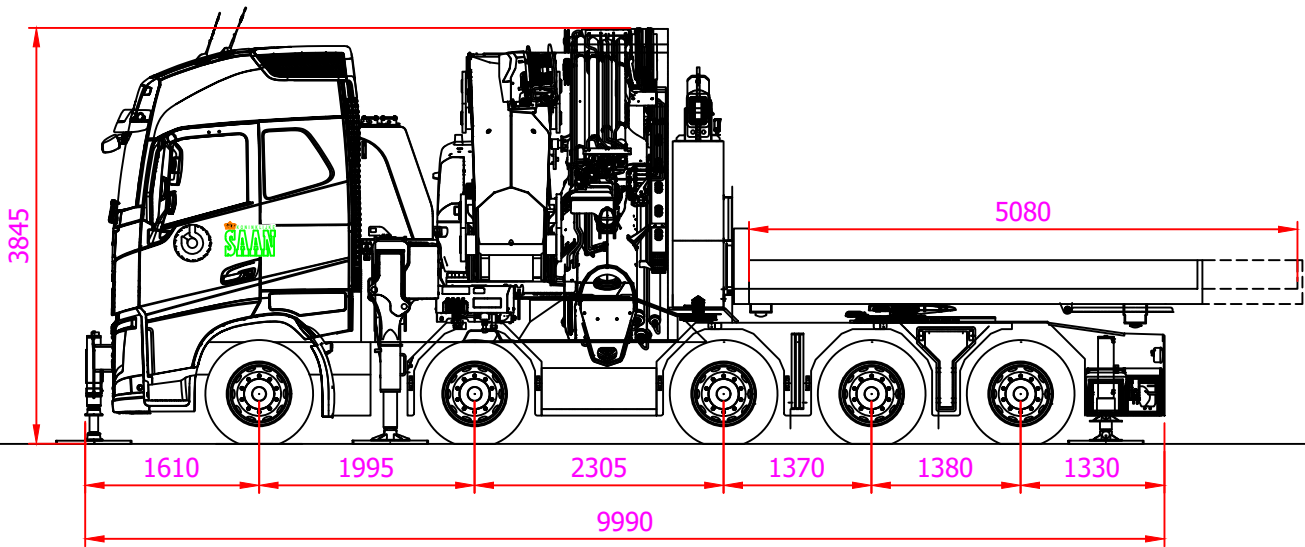

Merk:	PALFINGER
Type:	PK-165002-TEC7
Wagennummer:	W165

Voertuiginformatie		
Leeggewicht	33040	kg
Max. massa	45000	kg
Totale lengte	9990	mm
Breedte	2530	mm
Opbouw informatie		
Doorrijhoogte	3845	mm

Doorrijhoogte: -9.5 cm/+13 cm

KONINKLIJKE
SAAN

0900 - 660 60 60
www.saan.nl
info@saan.nl

Versiedatum: 27/12/2022

Servicecode:

IK165JL

Pagina:

1 / 5

Copyright Koninklijke Saan B.V. 2009