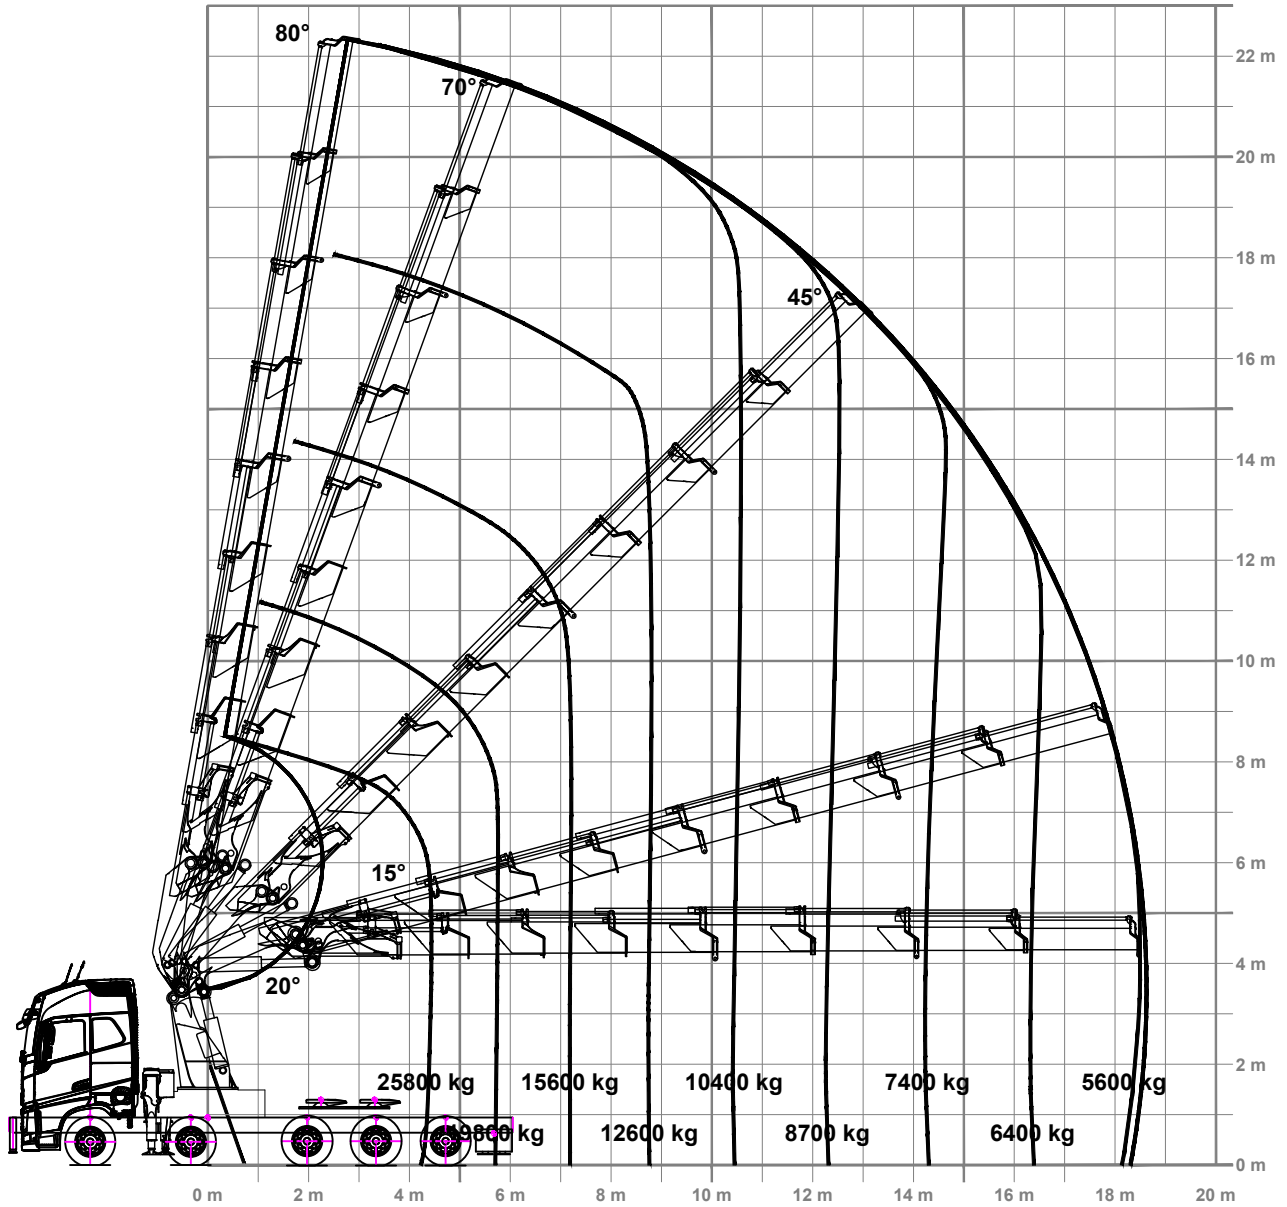

Merk:	PALFINGER
Type:	PK-165002-TEC7
Wagennummer:	W165

0900 - 660 60 60
www.saan.nl
info@saan.nl

Versiedatum: 27/12/2022

Servicecode:

IK165JL

Pagina:

3 / 5

Copyright Koninklijke Saan B.V. 2009