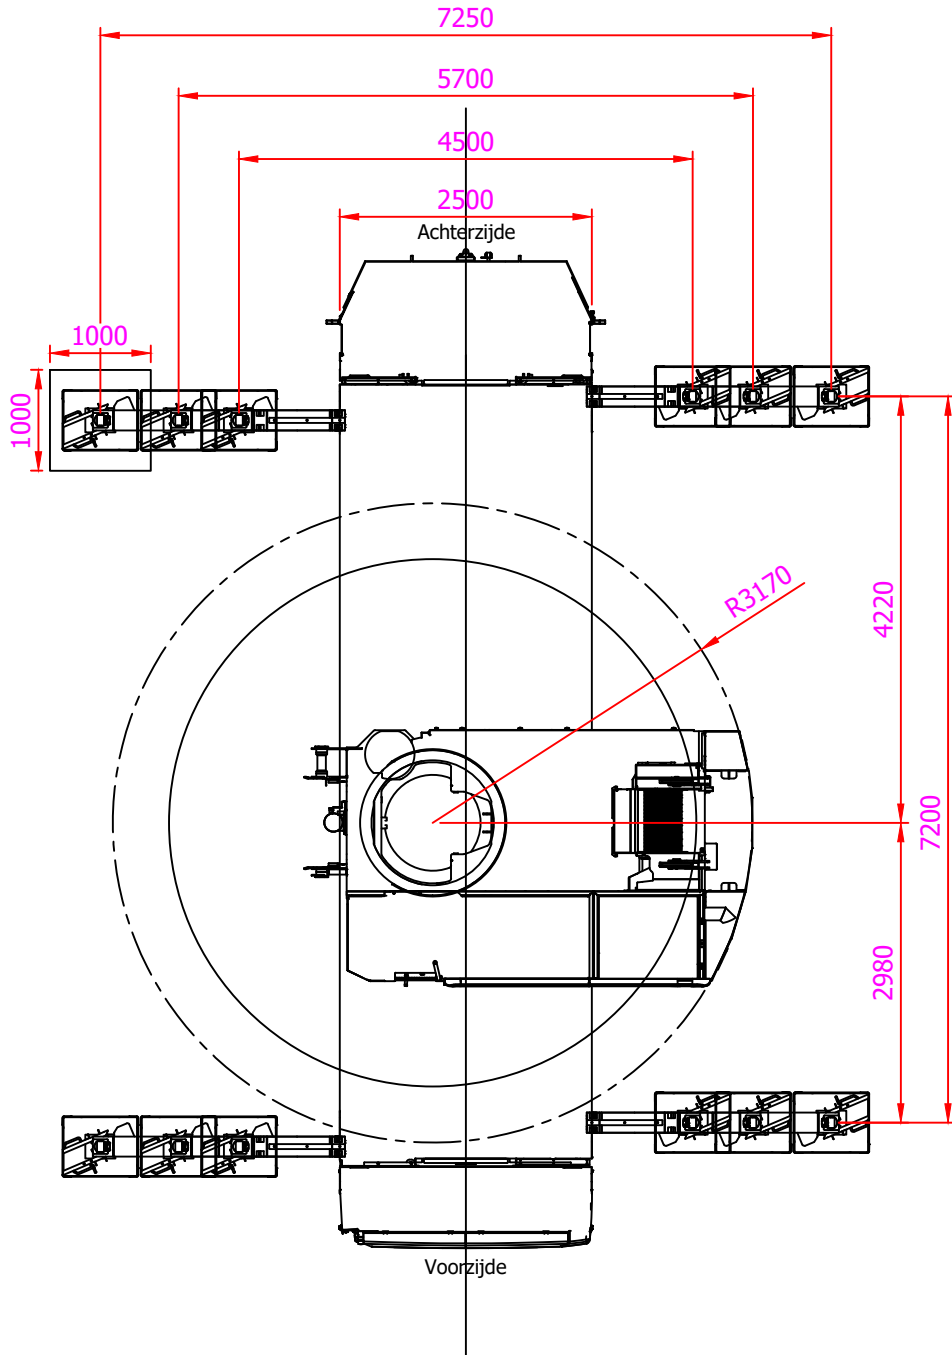

Merk:	Spierings
Type:	Cityboy (SK487-AT3)

Voertuigeigenschappen				
Totaal gewicht (kg)	Asconfiguratie	Hondengang mogelijk	Kraanvoeding	Doorrijhoogte
36000	6x4x6	JA	8 / 32 A	400 cm

KONINKLIJKE
SAAN

0900 - 660 60 60
www.saan.nl
info@saan.nl

Pagina:

1 / 4

Copyright Koninklijke Saan B.V. 2009

Merk:	Spierings
Type:	Cityboy (SK487-AT3)

Merk: Spierings
 Type: Cityboy (SK487-AT3)

Merk:	Spierings
Type:	Cityboy (SK487-AT3)

A: Hijstabel afstempeling 7,25 x 7,20 m zwenkbereik

B: Hijstabel afstempeling 7,25 x 7,20 m zwenkbereik