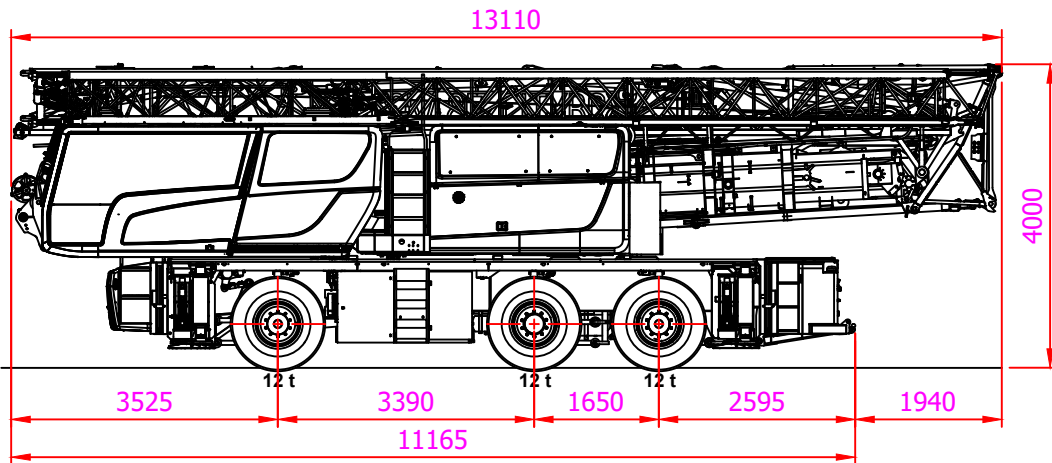

Merk:	Spierings
Type:	Cityboy (SK487-AT3)

Voertuigeigenschappen				
Totaal gewicht (kg)	Asconfiguratie	Hondengang mogelijk	Kraanvoeding	Doorrijhoogte
36000	6x4x6	JA	8 / 32 A	400 cm

KONINKLIJKE
SAAN

0900 - 660 60 60
www.saan.nl
info@saan.nl

Versiedatum: **08-12-2023**

Servicecode:

KMTCITY

Pagina:

1 / 4

Copyright Koninklijke Saan B.V. 2009