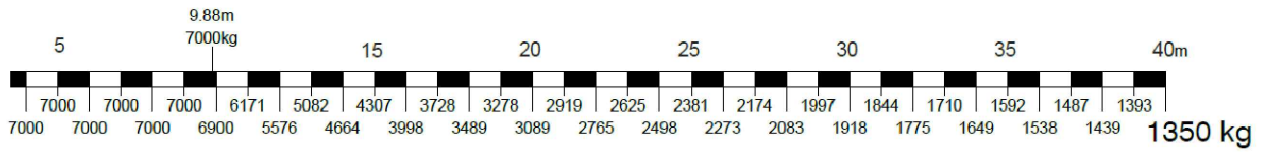

Merk:	Spierings
Type:	Cityboy (SK487-AT3)

Voertuigeigenschappen				
Totaal gewicht (kg)	Asconfiguratie	Hondengang mogelijk	Kraanvoeding	Doorrijhoogte
36000	6x4x6	JA	8 / 32 A	400 cm

KONINKLIJKE
SAAN

0900 - 660 60 60
www.saan.nl
info@saan.nl

Pagina:

1 / 4

Copyright Koninklijke Saan B.V. 2009

Merk:	Spierings
Type:	Cityboy (SK487-AT3)

Merk: Spierings
 Type: Cityboy (SK487-AT3)

Merk:	Spierings
Type:	Cityboy (SK487-AT3)

A: Hijstabel afstempeling 7,25 x 7,20 m zwenkbereik

B: Hijstabel afstempeling 7,25 x 7,20 m zwenkbereik