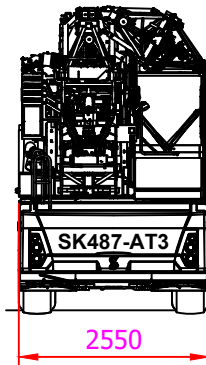

Merk:	Spierings
Type:	Cityboy (SK487-AT3)

Voertuigeigenschappen				
Totaal gewicht (kg)	Asconfiguratie	Hondengang mogelijk	Kraanvoeding	Doorrijhoogte
36000	6x4x6	JA	8 / 32 A	400 cm

KONINKLIJKE
SAAN

0900 - 660 60 60
www.saan.nl
info@saan.nl

Versiedatum: **08-12-2023**

Servicecode:

KMTCITY

Pagina:

1 / 4

Copyright Koninklijke Saan B.V. 2009