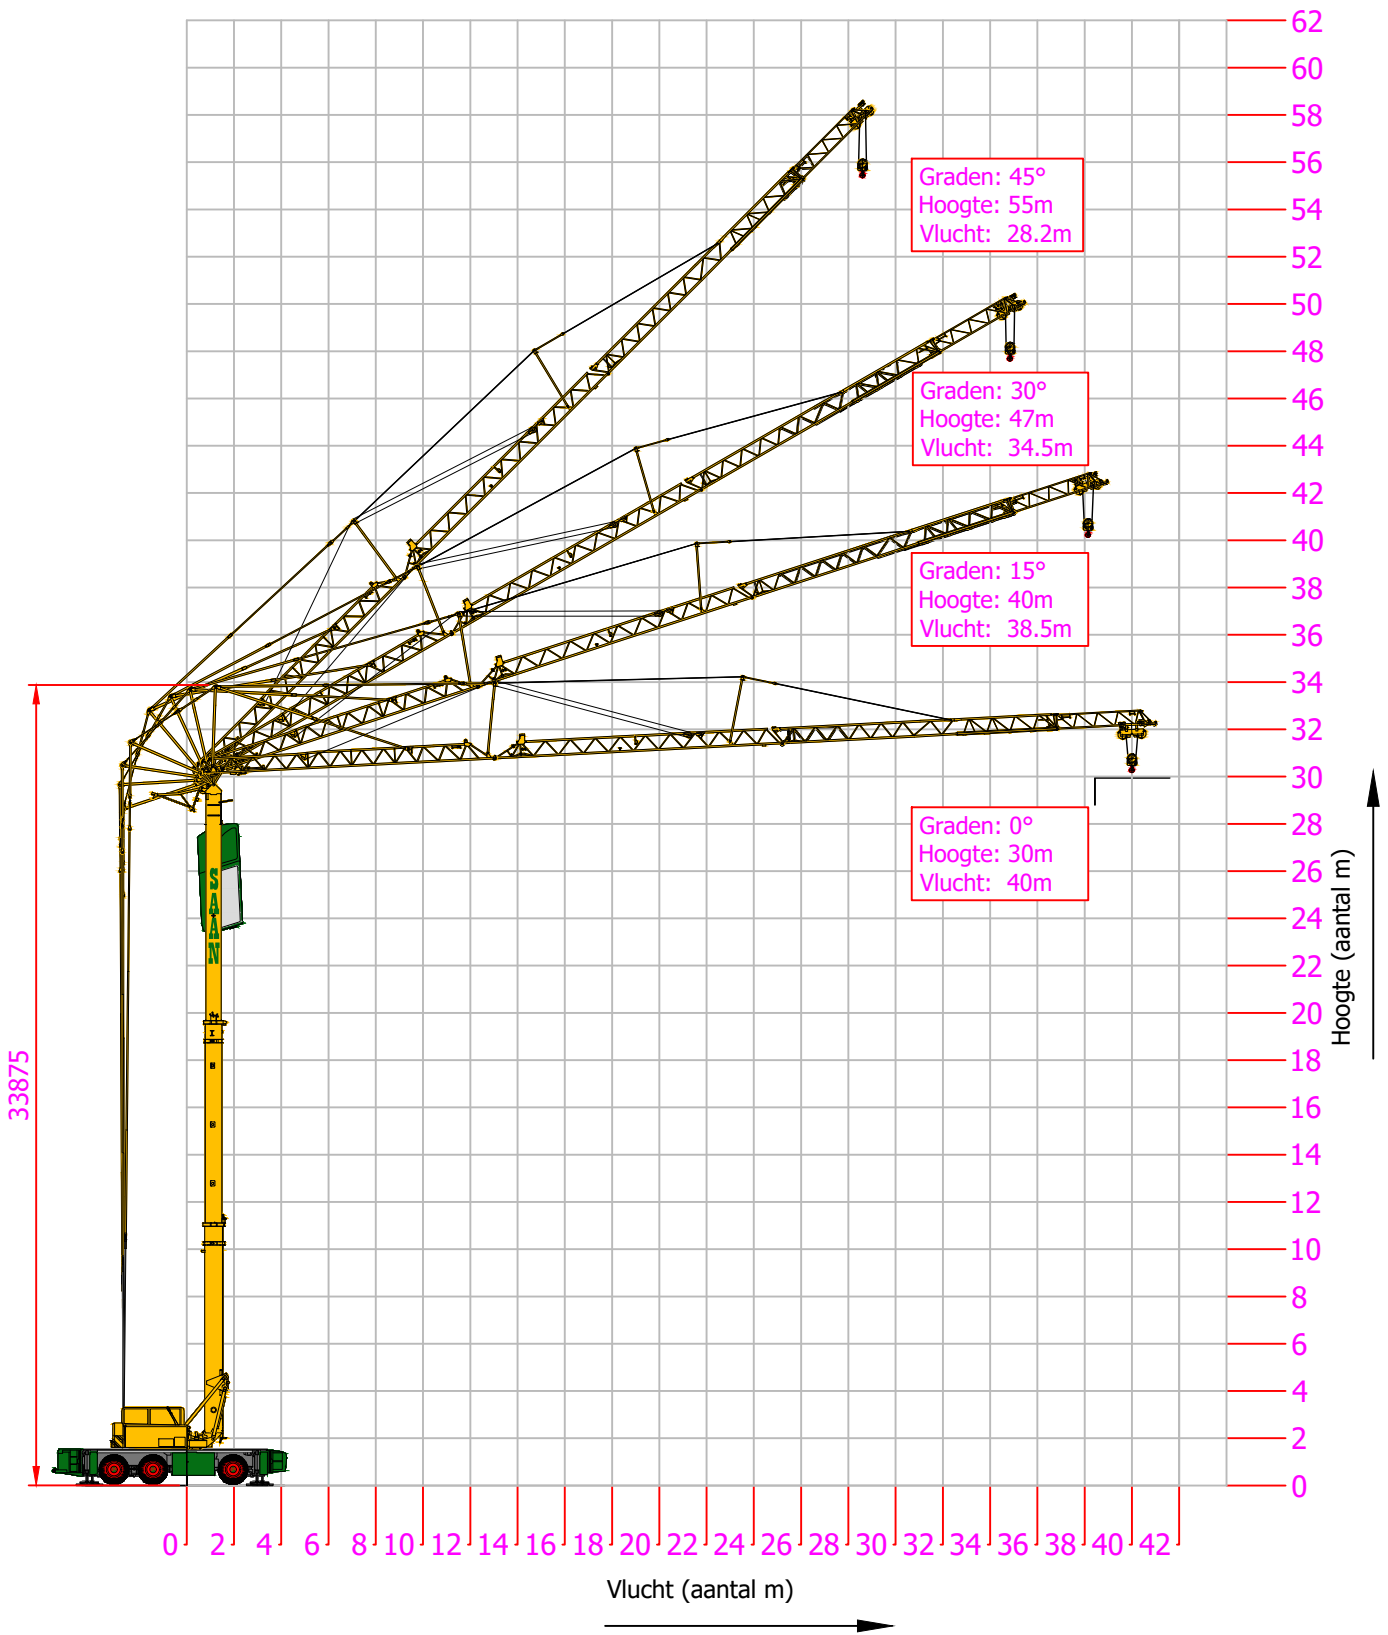

Merk:	Spierings
Type:	Cityboy (SK487-AT3)

Voertuigeigenschappen				
Totaal gewicht (kg)	Asconfiguratie	Hondengang mogelijk	Kraanvoeding	Doorrijhoogte
36000	6x4x6	JA	8 / 32 A	400 cm

KONINKLIJKE
SAAN

0900 - 660 60 60
www.saan.nl
info@saan.nl

Pagina:

1 / 4

Copyright Koninklijke Saan B.V. 2009

Merk:	Spierings
Type:	Cityboy (SK487-AT3)

Merk: Spierings
 Type: Cityboy (SK487-AT3)

Merk:	Spierings
Type:	Cityboy (SK487-AT3)

A: Hijstabel afstempeling 7,25 x 7,20 m zwenkbereik

B: Hijstabel afstempeling 7,25 x 7,20 m zwenkbereik