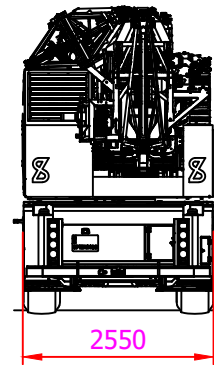

Merk:	Spierings
Type:	Cityboy (SK487-AT3)

Voertuigeigenschappen				
Totaal gewicht (kg)	Asconfiguratie	Hondengang mogelijk	Kraanvoeding	Doorrijhoogte
36000	6x4x6	JA	8 / 32 A	400 cm

KONINKLIJKE
SAAN

0900 - 660 60 60
www.saan.nl
info@saan.nl

Versiedatum: **08-12-2023**

Servicecode:

KMTCITY

Pagina:

1 / 4

Copyright Koninklijke Saan B.V. 2009