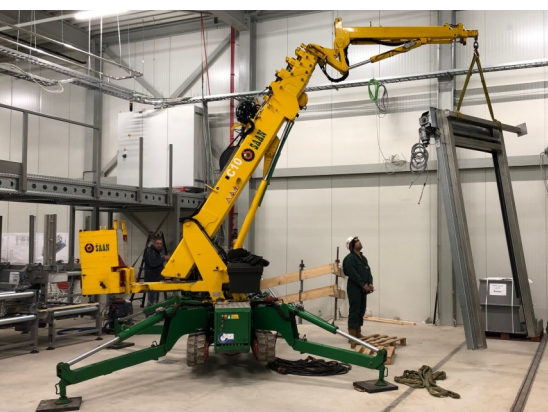

Duurzamer werken met Saan

Saan Kraanverhuur levert een steeds groter assortiment schonere tele- en torenkranen en autolaadkranen. Inmiddels kunnen al onze torenkranen elektrisch hijsen op bouwstroom, zoals de Liebherr MK73 en MK88, de Spierings AT4 en AT6 eLift en de 40 meter CityBoy. De laatste rijdt zelfs elektrisch. Met onze elektrische autolaadkranen combineert u eenvoudig transport- en hijswerk. En voor werk op krappe locaties leveren we minikranen die elektrisch worden aangedreven. Om ze van stroom te voorzien op plekken waar geen bouwstroom voorhanden is, is er de accu-aanhanger. Naast duurzamer materieel helpen we onze opdrachtgevers hun complete bouwlogistieke proces efficiënter en duurzamer in te richten. **Saan Bouwlogistiek** maakt voor u de logistieke plannen, maar kan ook assisteren bij de organisatie, de planning en de uitvoering.

Torenkranen

Onze mobiele torenkranen lenen zich perfect voor werkzaamheden op krappe locaties, zoals bouwprojecten in de binnenstad. Saan biedt u een ruim assortiment aan torenkranen, met verschillende giek lengtes en haakhoogtes. De giek lengtes van deze kranen variëren van 38 tot 60 meter, de haakhoogtes van 14,6 tot maar liefst 64 meter. Alle torenkranen kunnen draaien op bouwstroom, waarmee wij bijdragen aan de beperking van CO₂-uitstoot en geluidsoverlast tijdens bouwprojecten. De City-boy rijdt zelfs elektrisch.

Autolaadkranen

Naast mobiele telekranen, mobiele torenkranen en minikranen, verhuren wij ook bakwagens en trekkers met autolaadkranen. De autolaadkranen hebben een grote capaciteit en zijn zeer wendbaar. Ze kunnen ook elektrisch draaien. Onze deskundige chauffeurs weten de wendbaarheid van deze kranen volledig te benutten. Deze voertuigen lenen zich ideaal voor het combineren van transport en hijswerkzaamheden en het bereiken van lastige plekken.